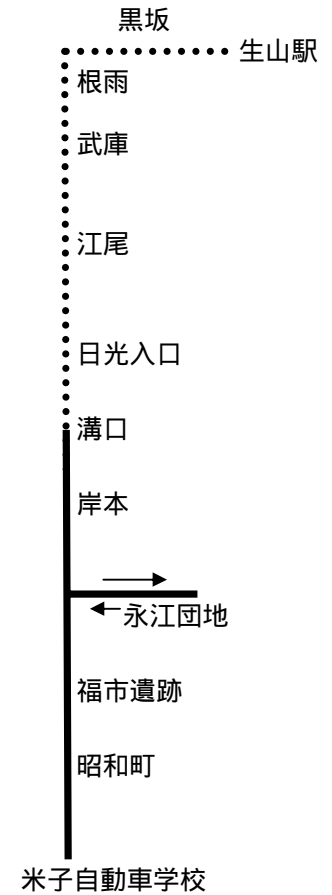

# 日野方面バス時刻表 (通常期)

米子 自校	昭 和 町	福市 遺跡	永江 郵便局 団地	岸 本	溝 口	日光 入口	江 尾	武 庫	根 雨	黒坂 警察署	生 山
9:40 着	9:25	9:18	9:15	9:07	8:59 発						
12:50 発											
14:20 着	14:05	14:00	13:55	13:45	13:35 発						
15:30 発											
18:25 着	18:10	18:03	18:00	17:50	17:42	17:36	17:25	17:22	17:15	17:05	16:55 発
20:35 発											