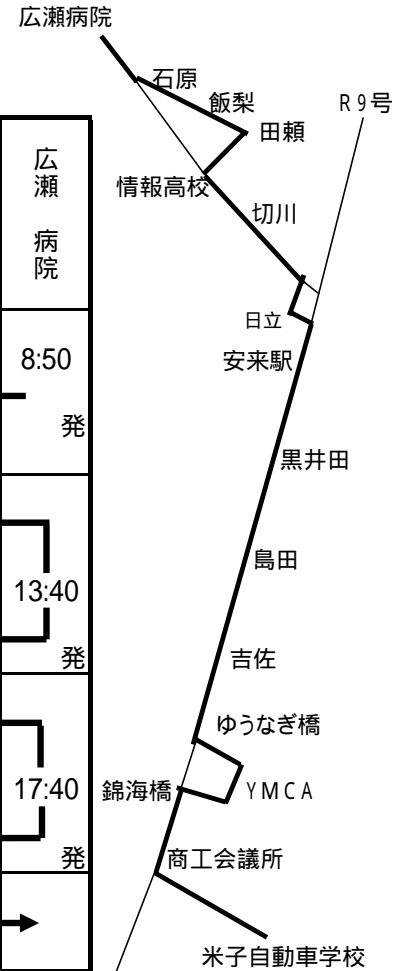

広瀬・安来方面バス時刻表

米子自動車学校	錦海橋	YMCA	ゆうなぎ橋	吉佐	島田	黒井田	安来	切川	情報	田佐	飯梨	古川	石原	広瀬
バス停	バス停	バス停	バス停	バス停	バス停	バス停	バス停	バス停	バス停	バス停	バス停	バス停	バス停	バス停
9:35	9:24	9:22	9:20	9:18	9:15	9:13	9:10	9:02	9:00	8:58	8:56	8:53	8:52	8:50
着														発
12:50														
14:20	14:14	14:12	14:10	14:08	14:05	14:03	14:00	13:52	13:50	13:48	13:46	13:43	13:42	13:40
着														発
16:30														
18:30	18:15	18:14	18:12	18:09	18:06	18:04	18:00	17:52	17:50	17:48	17:46	17:43	17:42	17:40
着														発
20:35														

- * バスは禁煙車です。マナーを守ってご協力下さい。
- * 日曜・祝日の運行はありません。
- * 土曜の最終は学校17:30発となります。(16:30発の運行はありません)
- * 当校のバスが見えたら、手を上げて乗車の合図をしてください。