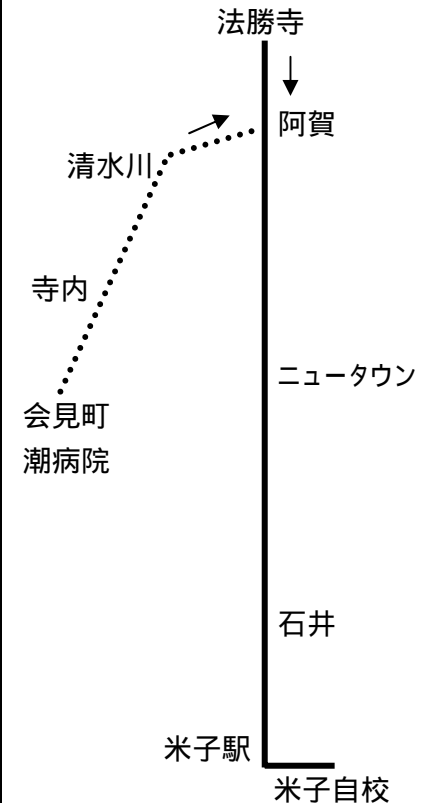

西伯方面バス時刻表

米子 自校	石井 丸合	ニュータウン 入口	阿賀 丸合	法勝寺 郵便局	清水川	寺内	会見町 潮病院
9:35 着 ←	9:15	9:10	9:05	9:00 発			
12:50 発							
14:20 着 ←	14:00	13:55	13:50	13:45 発			
16:30 発							
18:20 着 ←	18:00	17:55	17:50	17:45 発			
20:35 発 (米子駅経由)							→

- * バスは禁煙車です。マナーを守ってご協力下さい。
- * 日曜・祝日の運行はありません。
- * 当校のバスが見えたら、手を上げて乗車の合図をしてください。
- * 土曜は17:30学校発が最終となります。(16:30発の運行はありません)