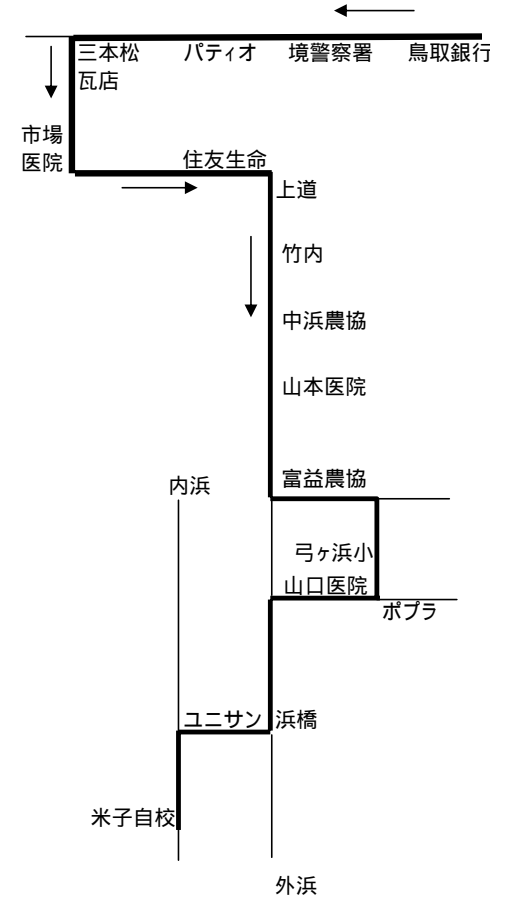

境港(外浜)方面バス時刻表

米子 自校	浜 橋	山口 医院	弓ヶ 小学校	富益 農協	和田 農協	山本 大篠 医院	中浜 農協	竹 内	上 道	住友 生命 前	パ ティ オ	境 港 警 察 署	鳥 取 銀 行
9:35 着	9:25	9:20	9:18	9:17	9:14	9:10	9:08	9:05	9:01	9:00	8:57	8:56	8:55 発
12:50 発													
14:20 着	14:10	14:05	14:03	14:02	13:59	13:55	13:53	13:50	13:46	13:45	13:42	13:41	13:40 発
16:30 発													
18:15 着	18:05	18:00	17:58	17:57	17:54	17:50	17:48	17:45	17:41	17:40	17:37	17:36	17:35 発
20:35 発													

- * バスは禁煙車です。マナーを守ってご協力下さい。
- * 日曜・祝日の運行はありません。
- * 当校のバスが見えたら、手を上げて乗車の合図をしてください。
- * 土曜の最終便は17:30学校発となります。(16:30発の運行はありません)