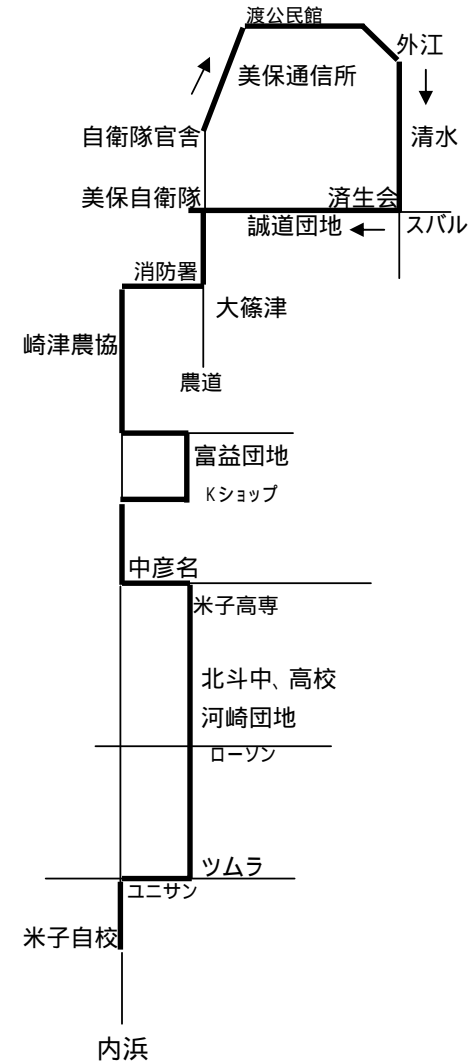

境港(内浜)方面バス時刻表

米子 自校	喫茶 ツムラ	河崎 団地	米子 高専	中 彦 名	富益 団地	崎 津 農協	航空 自衛隊	誠道 団地	済生会 病院	外 江	渡 公民館	自衛隊 官舎
9:35	9:30	9:28	9:25	9:22	9:17	9:12	9:05	9:00	8:55	8:51	8:48	8:45
着 ←												発
発 12:50												
14:23	14:19	14:17	14:15	14:12	14:07	14:03	13:56	13:51	13:46	13:42	13:39	13:35
着 ←												発
発 16:30												
18:15	18:10	18:08	18:06	18:03	17:58	17:52	17:45	17:40	17:35	17:31	17:28	17:25
着 ←												発
発 20:35												

- * バスは禁煙車です。マナーを守ってご協力下さい。
- * 日曜・祝日の運行はありません。
- * 当校のバスが見えたら、手を上げて乗車の合図をしてください。
- * 土曜は17:30学校発が最終となります(16:30発は運休します)